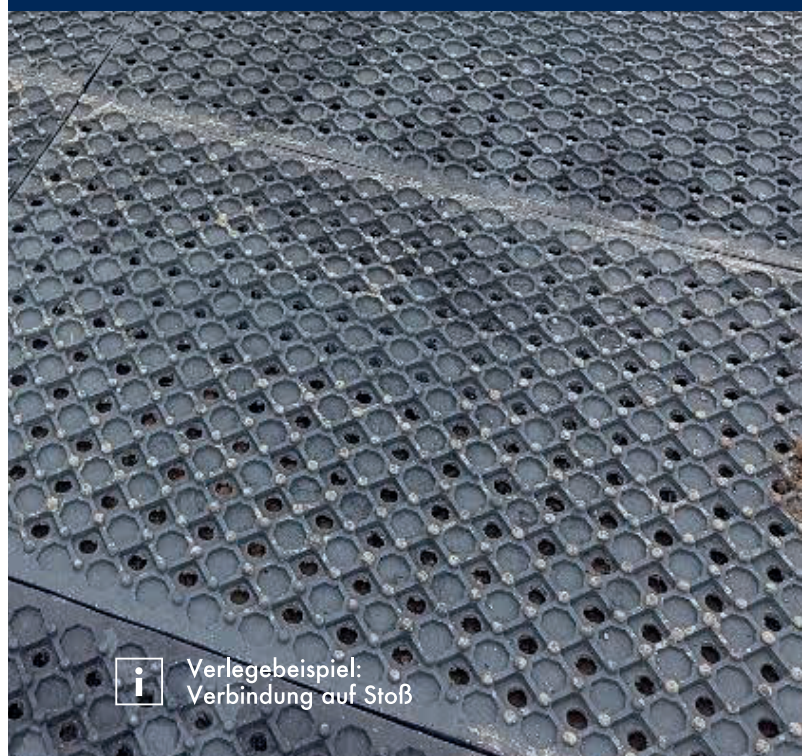

Reitplatzmatte geloht

Aus recyceltem Kunststoff machen wir Flächen
für Mensch und Tier nachhaltig besser.

www.kunststoffmatten.de

Einsatzgebiet:

Hauptsächlich Reitplätze, aber auch geeignet
für Paddocks, Ausläufe, Fähranlagen, Longier-
zirkel

Beschreibung:

Die Reitplatzmatte geloht ist ideal für den
Einsatz auf Reitplätzen geeignet. Die großen
Löcher in der Matte führen überschüssiges
Regenwasser auf der Tretschicht nach unten
ab. Die eingearbeiteten Schalen in der Matte
können Wasser wiederum speichern und
geben es bei Bedarf wieder ab, so dass auf
dem Reitplatz immer perfekte Trainingsbedin-
gungen herrschen, der Boden ist nie zu nass.
Die Oberflächenstruktur gibt Pferden auch
beim Durchtreten der oberen Schicht den
besten Halt.

Eigenschaften:

Unempfindlich gegen chemische Stoffe und
UV-Strahlung, wasserdurchlässig, absorbiert
Krafteinwirkung, leicht zu verlegen, langlebig.

FG Kunststoffmatten GmbH
Hannoversche Straße 23
31547 Rehburg-Loccum

Telefon: +49 35825 89900-6
info@kunststoffmatten.de

 Verlegebeispiel:
Verbindung auf Stoß

Technische Daten:

Länge:	1180mm
Breite:	850mm
Höhe:	40mm
Belastbarkeit:	15t/m ²
Gewicht:	20kg
Deckfläche:	ca. 1m ²
Farbe:	Anthrazit
Material:	PVC Rezyklat