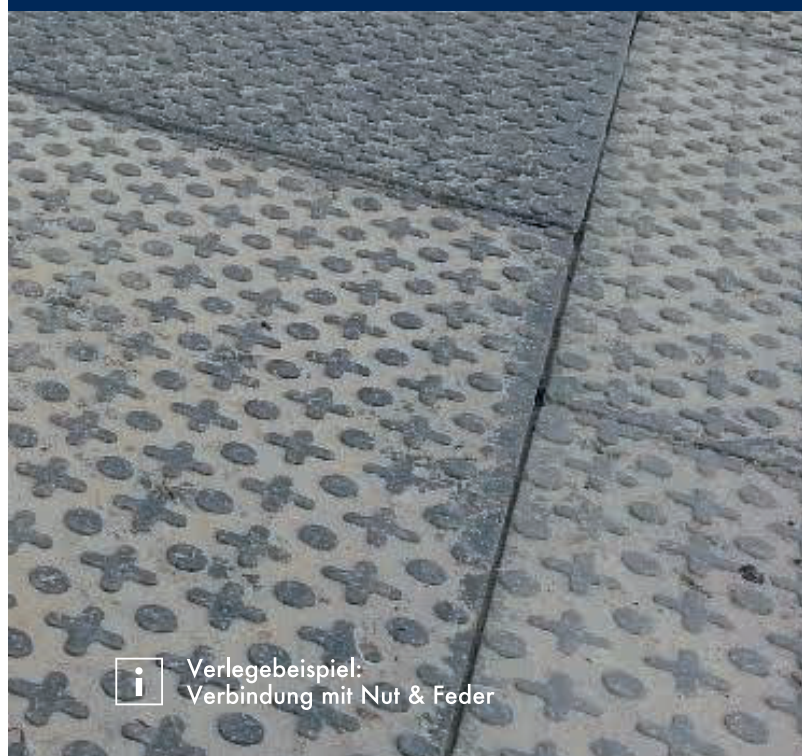

Verlegebeispiel:
Verbindung mit Nut & Feder

Technische Daten:

Länge:	970mm
Breite:	830mm
Höhe:	37mm
Belastbarkeit:	15t/m²
Gewicht:	20kg
Deckfläche:	ca. 0,8m²
Farbe:	Anthrazit
Material:	PVC Rezyklat